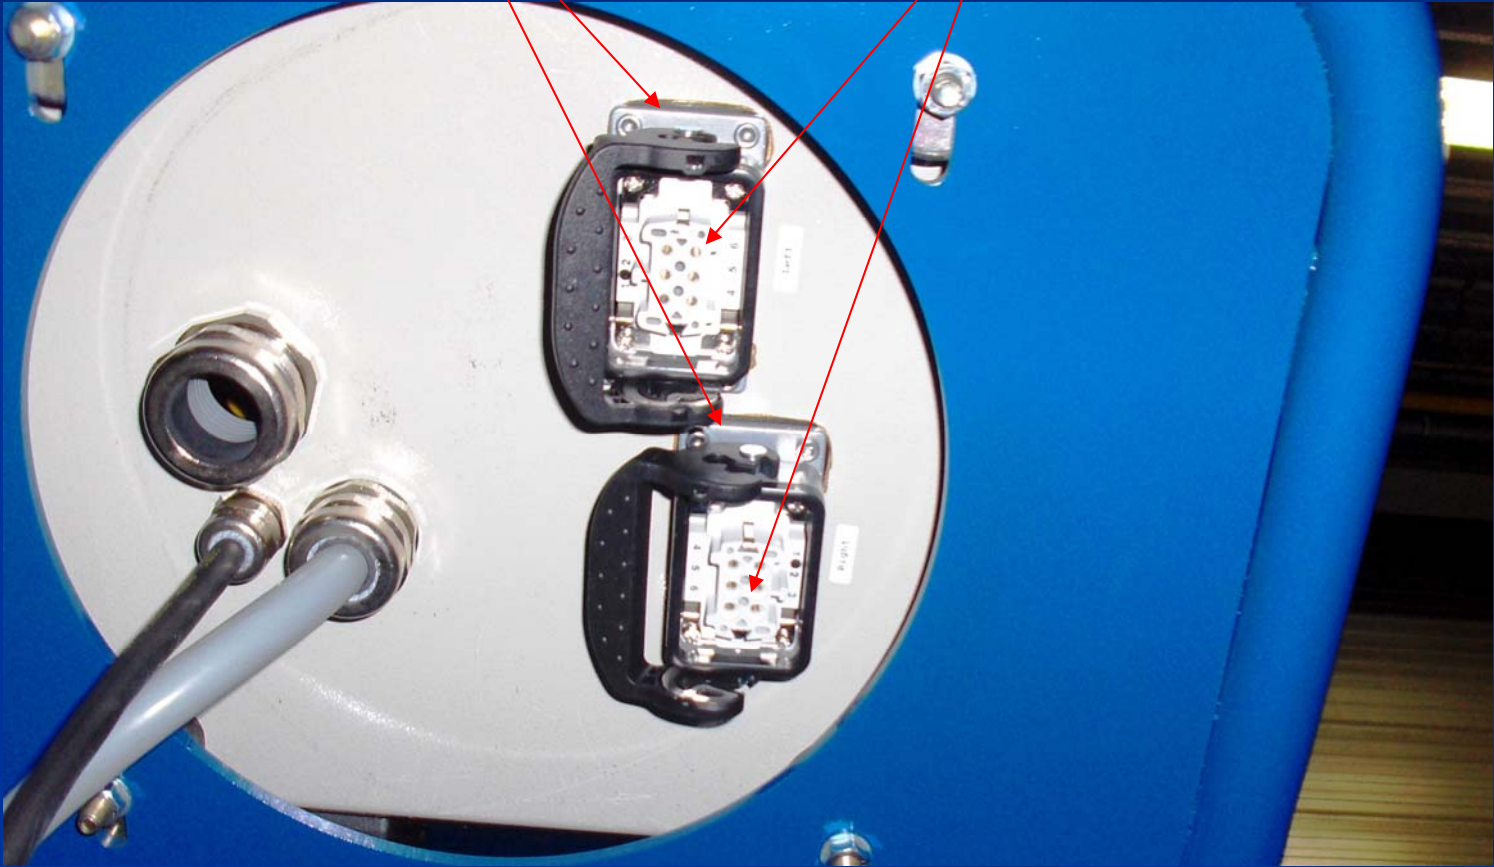

E01638

RIG-3630-CDF