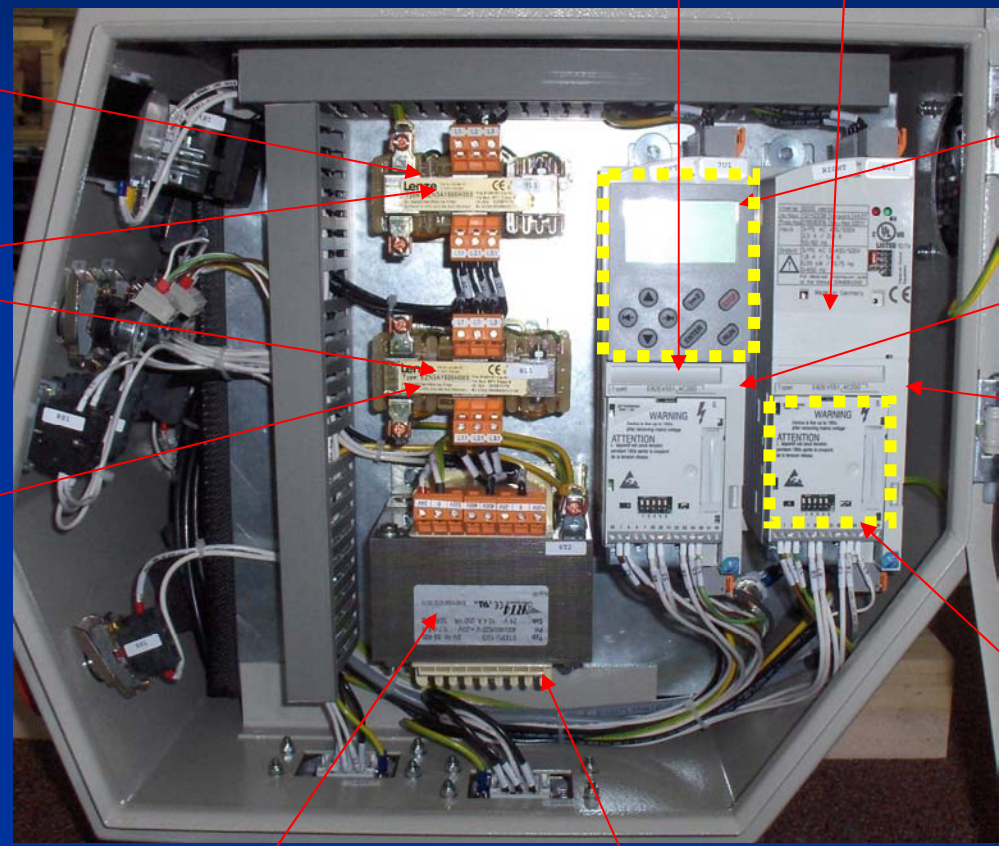

E01603 (1 kohm)

333-3415

E00475 (main switch complete)

E01567 Emergency stop compl.

2007

7U1

7U2

7L1

E00492

7L2

E00415, display only

E00413, left  
E00414, right

E00482, I/O only

6T1

333-3462.UNI

E01638