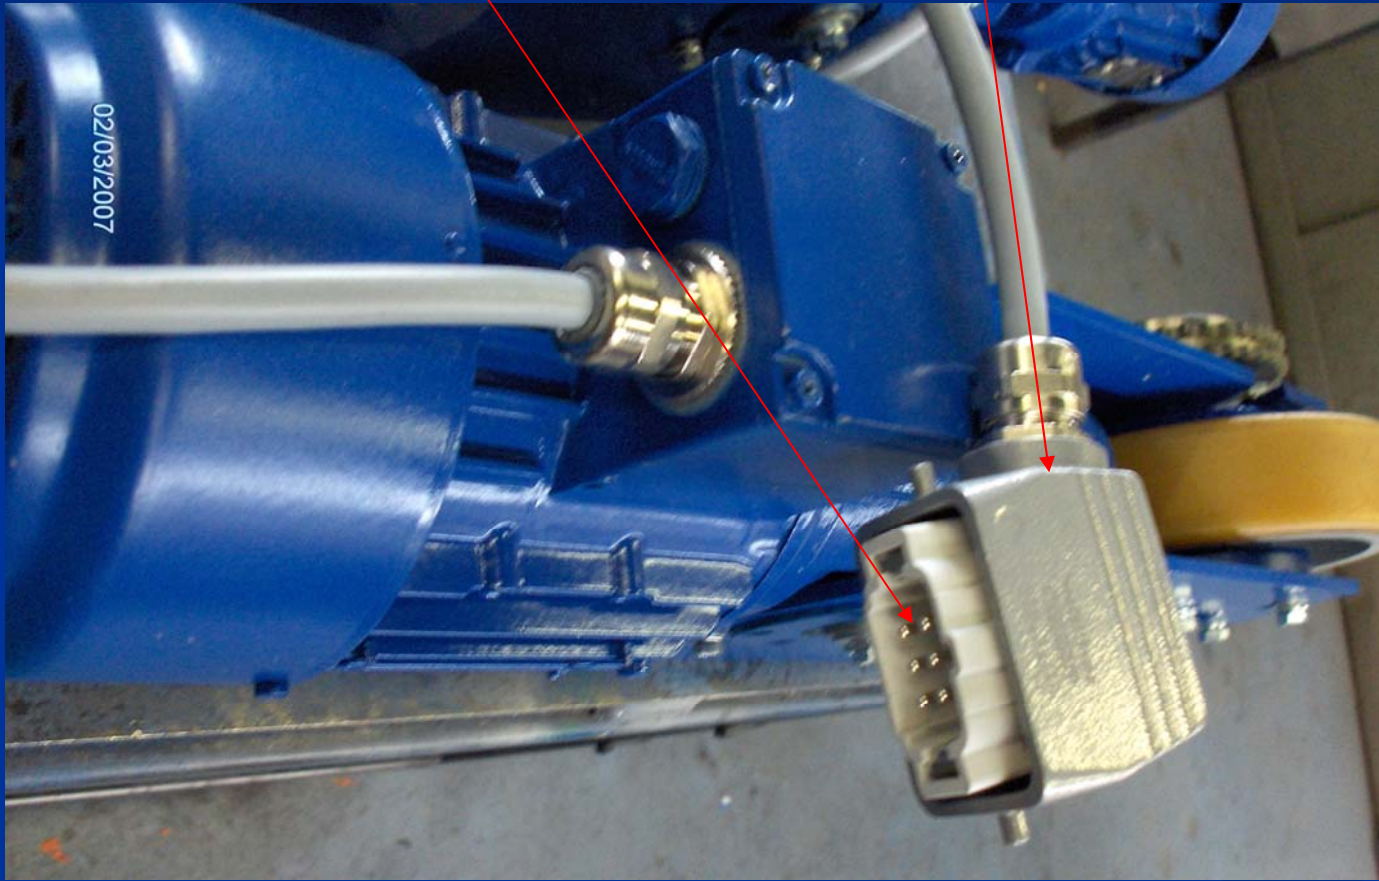

RIG-3628-CDF

RIG-3627-CDF