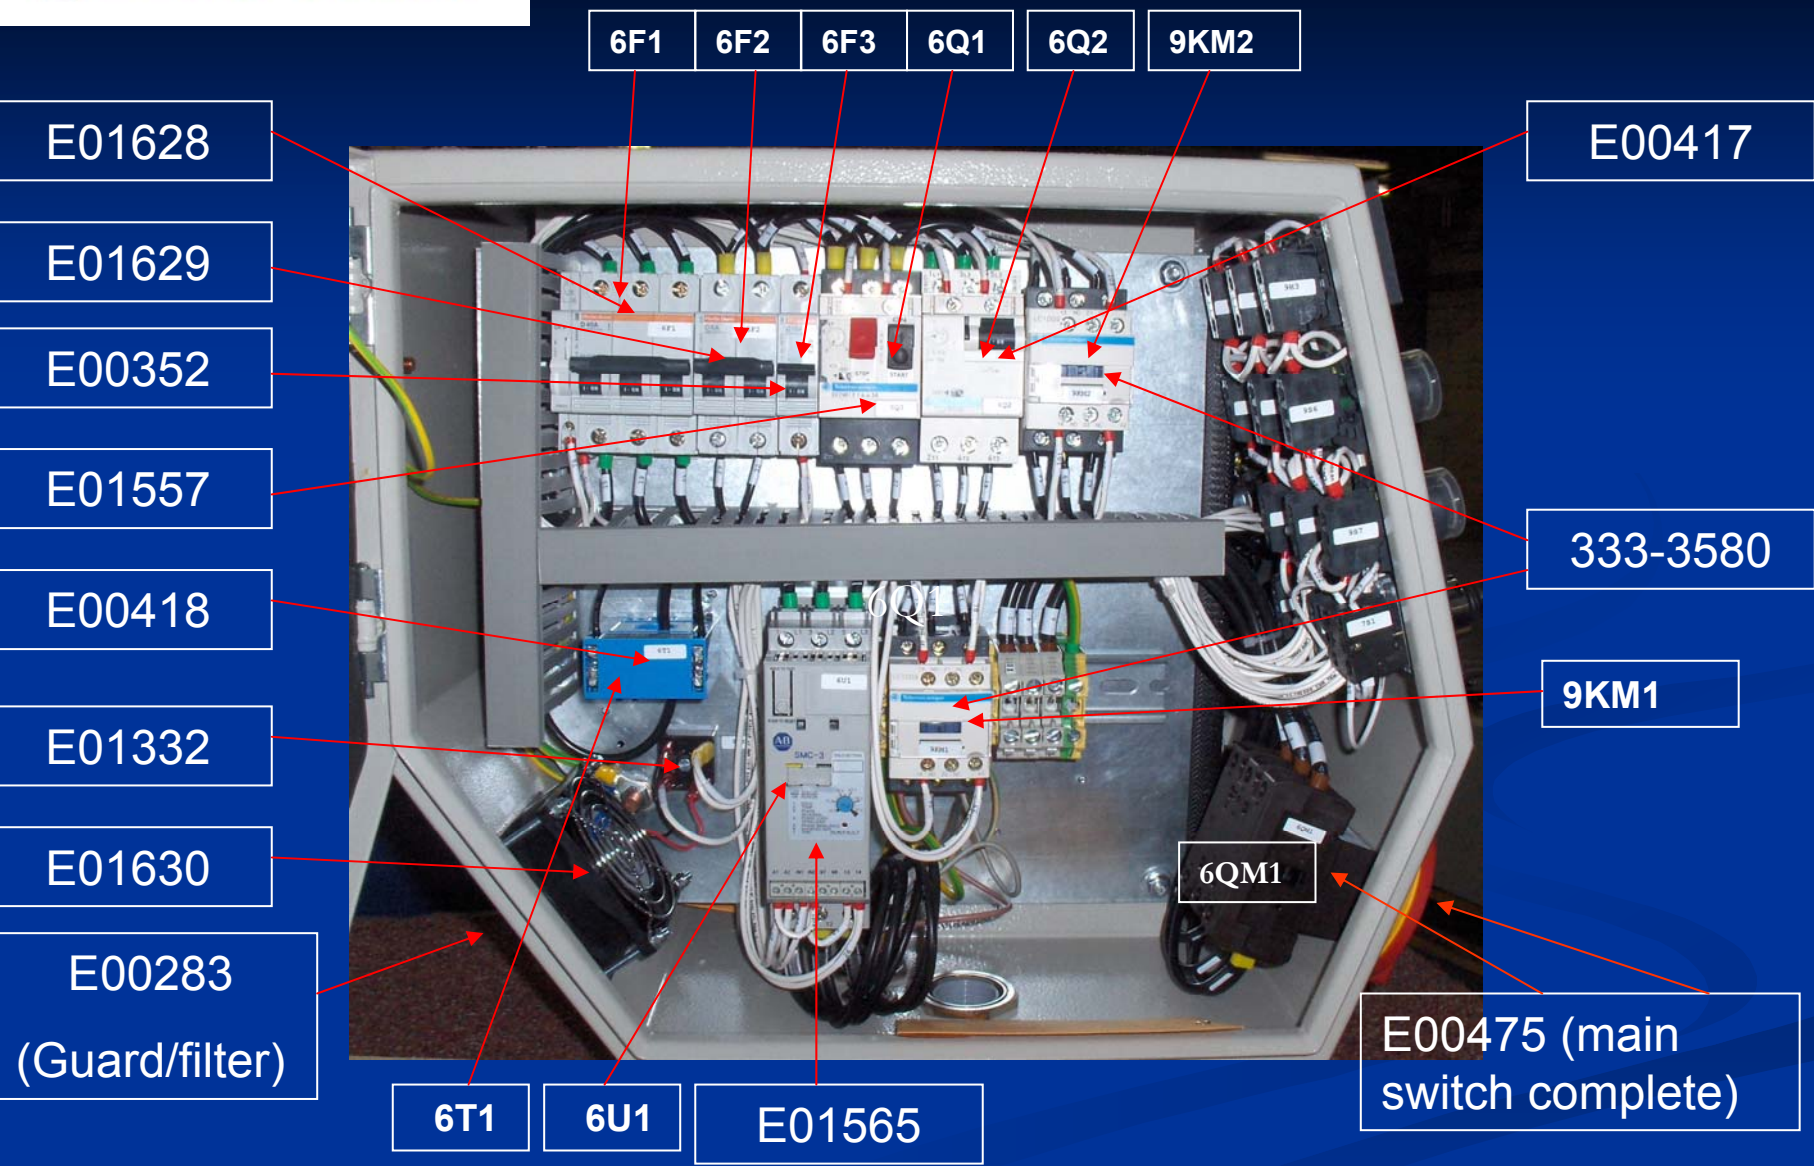

E01603 (1 kohm)

333-3415

E00475 (main switch complete)

E01567 Emergency stop compl.

2007

7U1

7U2

7L1

E00492

7L2

E00415, display only

E00413, left  
E00414, right

E00482, I/O only

6T1

333-3462.UNI

E01638